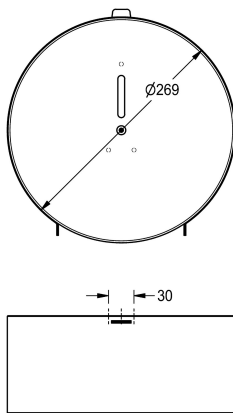

KWC

Jumbo toiletrolhouder voor wandopbouw

Modell-Linie: ACCESSOIRES | CHRX669 | 2000060983 | EAN/GTIN: 7612210058783
Accessoires | Toiletrolhouders

Artikelnummer

2000060983

Afmetingen 269 x 269 x 116 mm (B x H x D)

Jumbo toiletrolhouder voor wandopbouw, van roestvrij staal, oppervlak zijdemat, materiaaldikte 0,8 mm, cilinderslot met KWC sleutel, gesloten ronde behuizing met kijkvenster, papierafgifte met 2 afscheurranden, voor 1 grote rol van max. 260 mm

diameter, inclusief roestvrijstalen schroeven en pluggen.

Afmetingen 269 x 269 x 116 mm (B x H x D)

Technical Data

maximale Tiefe/Durchmesser Ver	260 mm
maximale Breite Verbrauchsmate	105 mm
Füllmenge	1
Füllmenge ME	Rollen
Schloss	Zylinderschloss
Material	Edelstahl
Materialtyp	1.4301 Chromnickelstahl V2A
Materialstärke	0,8 mm
Gesamttiefe	116 mm
Gesamthöhe	269 mm
Gesamtbreite	269 mm
Spindel	ja
Oberflächenbehandlung	seidenmatt
Art der Befestigung	geschraubt
Art der Montage	Wandmontage