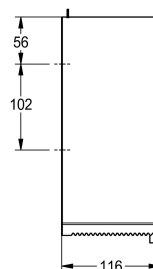

KWC

Jumbo toiletrolhouder voor wandopbouw

Modell-Linie: ACCESSOIRES | CHRX669 | 2000060983 | EAN/GTIN: 7612210058783
Accessoires | Toiletrolhouders

Artikelnummer

2000060983

Afmetingen 269 x 269 x 116 mm (B x H x D)

Jumbo toiletrolhouder voor wandopbouw, van roestvrij staal, oppervlak zijdemat, materiaaldikte 0,8 mm, cilinderslot met KWC sleutel, gesloten ronde behuizing met kijkvenster, papierafgifte met 2 afscheurranden, voor 1 grote rol van max. 260 mm

diameter, inclusief roestvrijstalen schroeven en pluggen.

Afmetingen 269 x 269 x 116 mm (B x H x D)

Technical Data

maximale Tiefe/Durchmesser Ver	260 mm
maximale Breite Verbrauchsmate	105 mm
Füllmenge	1
Füllmenge ME	Rollen
Schloss	Zylinderschloss
Material	Edelstahl
Materialtyp	1.4301 Chromnickelstahl V2A
Materialstärke	0,8 mm
Gesamttiefe	116 mm
Gesamthöhe	269 mm
Gesamtbreite	269 mm
Spindel	ja
Oberflächenbehandlung	seidenmatt
Art der Befestigung	geschraubt
Art der Montage	Wandmontage