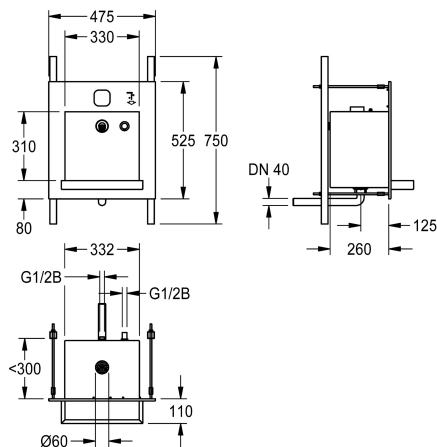

KWC ALL-IN-ONE

Wastafeleenheid voor water, zeep, lucht

Modell-Linie: ALL-IN-ONE | ALIO320 | 2000101444 | EAN/GTIN: 7612982101649

Wastafels | Wastafels

Artikelnummer

2000101444

Bak steekt 125 mm uit

2000101445

ALL-IN-ONE wastafeleenheid voor water- en zeep

Wasplaatseenheid voor water- en zeepafgifte met volgordebesturing en handdroger, voor wandinbouw, vandalisme bestendig, in het bijzonder geschikt voor openbare toiletten op parkeerplaatsen en in parkeergarages. Functionele componenten via technische ruimte toegankelijk. Complete eenheid met

behuizing, gebruiksruimte en bak van roestvrij staal, oppervlak geborsteld, gelast.

Afmetingen 475 x 530 x 390 mm (B x H x D)

Bak steekt 125 mm uit.

Technical Data

Beckenposition	mittig
Becken: Höhe	370 mm
Oberflächenbehandlung des Beck	seidenmatt
Becken: Tiefe	40 mm
Beckenform	Rechteck
Becken: Breite	330 mm
Farbe	keine Farbe
Material	Edelstahl
Materialtyp	1.4301 Chromnickelstahl V2A
Materialstärke	1.2 mm
Gesamttiefe	390 mm
Gesamthöhe	530 mm
Gesamtbreite	475 mm
Überlauf	nein
Siphon inklusive	nein
Oberflächenbehandlung	seidenmatt
Armaturenbank	nein
Art der Montage	Unterputzmontage
Typ der Ablaufgarnitur	eingeschweißtes Sieb (nicht en
Position Ablauf	mittig
Ausladung Ablauf	141 mm
Ablaufgarnitur inklusive	ja

KWC ALL-IN-ONE

Wastafeleenheid voor water, zeep, lucht

Modell-Linie: **ALL-IN-ONE** | **ALIO320** | **2000101444** | **EAN/GTIN: 7612982101649**

Wastafels | Wastafels

Vereiste toebehoren

ALL-IN-ONE zeepreservoir