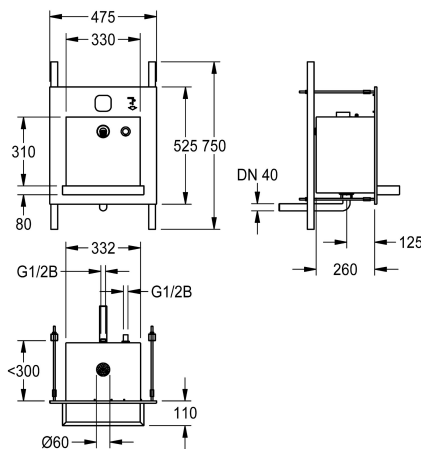

## KWC ALL-IN-ONE

Wastafeleenheid voor water- en zeep

Modell-Linie: ALL-IN-ONE | ALIO330 | 2000101445 | EAN/GTIN: 7612982102486

Wastafels | Wastafels

### Artikelnummer

**2000101444**

Bak steekt 125 mm uit

**2000101445**

ALL-IN-ONE wastafeleenheid voor water- en zeep

Wasplaatseenheid voor water- en zeepafgifte, voor wandinbouw, vandalisme bestendig, in het bijzonder geschikt voor openbare toiletten in parkeerplaatsen en in parkeergarages. Functionele componenten via technische ruimte toegankelijk. Complete eenheid met behuizing, gebruiksruimte en bak van roestvrij staal,

oppervlak geborsteld, gelast.

Afmetingen 475 x 530 x 390 mm (B x H x D)

Bak steekt 125 mm uit.

### Technical Data

Beckenposition	mittig
Becken: Höhe	370 mm
Oberflächenbehandlung des Beck	seidenmatt
Becken: Tiefe	40 mm
Beckenform	Rechteck
Becken: Breite	330 mm
Farbe	keine Farbe
Material	Edelstahl
Materialtyp	1.4301 Chromnickelstahl V2A
Materialstärke	1.2 mm
Gesamttiefe	390 mm
Gesamthöhe	530 mm
Gesamtbreite	475 mm
Überlauf	nein
Siphon inklusive	nein
Oberflächenbehandlung	seidenmatt
Armaturenbank	nein
Art der Montage	Unterputzmontage
Typ der Ablaufgarnitur	eingeschweißtes Sieb (nicht en
Position Ablauf	mittig
Ablaufgarnitur inklusive	ja