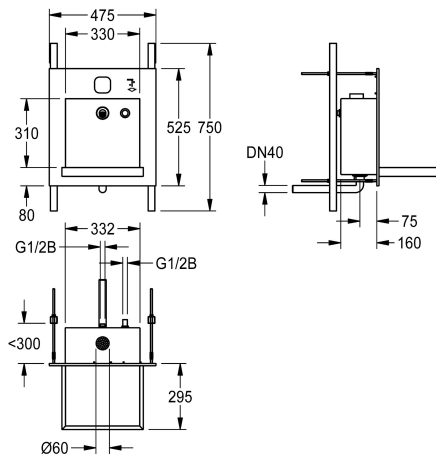

KWC ALL-IN-ONE

Wastafeleenheid, barrièrevrij, voor water, zeep, lucht

Modell-Linie: ALL-IN-ONE | ALIO325 | 2000101446 | EAN/GTIN: 7612982101601
Wastafels | Wastafels

Artikelnummer

2000101446
ALL-IN-ONE wastafeleenheid, barrièrevrij, voor water, zeep, lucht

Complete eenheid met behuizing, gebruiksruimte en bak van roestvrij staal, oppervlak geborsteld, gelast.

Bak steekt 310 mm uit.

Technical Data

Beckenposition	mittig
Becken: Höhe	40 mm
Oberflächenbehandlung des Beck	seidenmatt
Becken: Tiefe	450 mm
Beckenform	Rechteck
Becken: Breite	330 mm
Farbe	keine Farbe
Material	Edelstahl
Materialtyp	1.4301 Chromnickelstahl V2A
Gesamttiefe	470 mm
Gesamthöhe	530 mm
Gesamtbreite	475 mm
Überlauf	nein
Siphon inklusive	nein
Oberflächenbehandlung	seidenmatt
Armaturenbank	nein
Art der Montage	Unterputzmontage
Typ der Ablaufgarnitur	eingeschweißtes Sieb (nicht en
Position Ablauf	mittig hinten
Ablaufgarnitur inklusive	ja