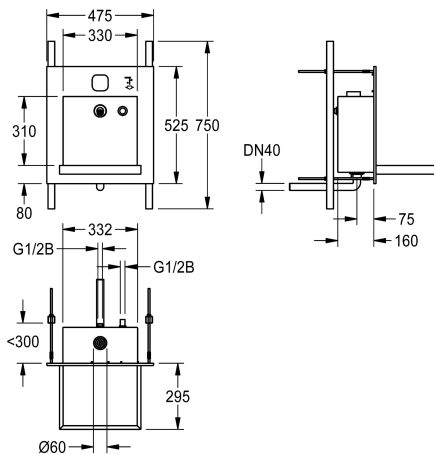

KWC ALL-IN-ONE

Wastafeleenheid, barrièrevrij, voor water en zeep

Modell-Linie: ALL-IN-ONE | ALIO335 | 2000101447 | EAN/GTIN: 7612982102479

Wastafels | Wastafels

Artikelnummer

2000101446

ALL-IN-ONE wastafeleenheid, barrièrevrij, voor water, zeep, lucht

bak van roestvrij staal, oppervlak geborsteld, gelast.

Afmetingen 475 x 530 x 470 mm (B x H x D)

Bak steekt 310 mm uit

Technical Data

Beckenposition	mittig
Becken: Höhe	40 mm
Oberflächenbehandlung des Beck	seidenmatt
Becken: Tiefe	450 mm
Beckenform	Rechteck
Becken: Breite	330 mm
Farbe	keine Farbe
Material	Edelstahl
Materialtyp	1.4301 Chromnickelstahl V2A
Gesamttiefe	470 mm
Gesamthöhe	530 mm
Gesamtbreite	475 mm
Überlauf	nein
Siphon inklusive	nein
Oberflächenbehandlung	seidenmatt
Armaturenbank	nein
Art der Montage	Unterputzmontage
Typ der Ablaufgarnitur	eingeschweißtes Sieb (nicht en
Position Ablauf	mittig hinten
Ablaufgarnitur inklusive	ja

Vereiste toebehoren

KWC ALL-IN-ONE

Wastafeleenheid, barrièrevrij, voor water en zeep

Modell-Linie: ALL-IN-ONE | ALIO335 | 2000101447 | EAN/GTIN: 7612982102479

Wastafels | Wastafels

ALL-IN-ONE zeepreservoir