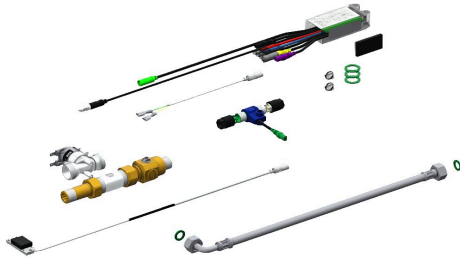

KWC

Elektronische kraancomponenten

Modell-Linie: PWC_A3000_OPEN | AQUA121 | 2000101449 | EAN/GTIN: 7612982097621

Kranen | Elektronische kranen

Artikelnummer

2000101449

Elektronische kraancomponenten voor wasplaatseenheid voor contactloze sturing van de waterafgifte

Electronic fitting components for the touch-free control of water for washing unit. Consisting of near-field sensor, electronic module, solenoid valve with shut-off, flush pipe, hose and electric

T-junction.

24 V DC

Technical Data

mit Rückflussverhinderer	nein
Berechnungsdurchfluss Kaltwass	0.2 l/s
Voreinstellung Hygienespülung	24 Stunden nach der letzten Betätigung
Voreinstellung Fließzeit	10 Sekunden
drucklos	nein
mit Filter	ja
Funktionsprinzip	elektronisch selbstschließend
Hygienespülung	ja
Nennweite	DN 15
Anschlussgröße	G 1/2 A
Schließmechanismus	Oberteil nicht keramisch
Mindestfließdruck	1 bar
Art der Mischung	nein
Parametrierung	Netzwerk
Zugstangen-Ablaufgarnitur	nein
Anschlussspannung	A3000 open 24 V DC
Stromverbrauch	7 Voltampere
Art der Spannungsversorgung	Transformator
Schutzart IP	IP68 / 44
mit Rosetten/Abdeckplatte	nein
Sicherheitsabschaltung	nein
Schallschutz	nein
Oberflächenveredelung Armatur	ohne
Temperaturanschlag	nein

KWC

Elektronische kraancomponenten

Modell-Linie: PWC_A3000_OPEN | AQUA121 | 2000101449 | EAN/GTIN: 7612982097621
Kranen | Elektronische kranen

Thermische Desinfectie	ja
mit Trafo/Netzteil	nein
Art der Montage	verdeckt
Art der Bedienung	Sensorbetätigung
Typ des Sensors	kapazitiv-elektronischer Senso
Art der Wascharmatur	Wandebauarmatur
Volumenstrom bei 3 bar	0.5 l/s
Wasseranschluss	Gewindestutzen (Außengewinde)
Akzentfarbe	ohne
Grundfarbe	sonstige