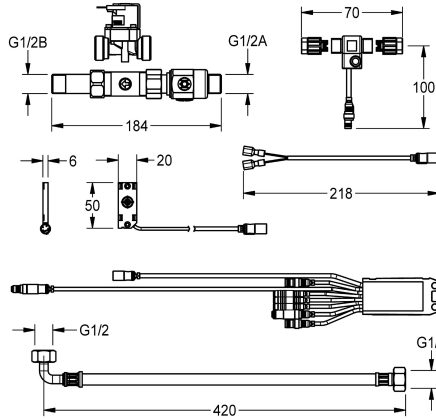

KWC

Elektronische kraancomponenten

Modell-Linie: PWC_A3000_OPEN | AQUA121 | 2000101449 | EAN/GTIN: 7612982097621

Kranen | Elektronische kranen

Artikelnummer

2000101449

Elektronische kraancomponenten voor wasplaatseenheid voor contactloze sturing van de waterafgifte

Electronic fitting components for the touch-free control of water for washing unit. Consisting of near-field sensor, electronic module, solenoid valve with shut-off, flush pipe, hose and electric

T-junction.

24 V DC

Technical Data

mit Rückflussverhinderer	nein
Berechnungsdurchfluss Kaltwass	0.2 l/s
Voreinstellung Hygienespülung	24 Stunden nach der letzten Betätigung
Voreinstellung Fließzeit	10 Sekunden
drucklos	nein
mit Filter	ja
Funktionsprinzip	elektronisch selbstschließend
Hygienespülung	ja
Nennweite	DN 15
Anschlussgröße	G 1/2 A
Schließmechanismus	Oberteil nicht keramisch
Mindestfließdruck	1 bar
Art der Mischung	nein
Parametrierung	Netzwerk
Zugstangen-Ablaufgarnitur	nein
Anschlussspannung	A3000 open 24 V DC
Stromverbrauch	7 Voltampere
Art der Spannungsversorgung	Transformator
Schutzart IP	IP68 / 44
mit Rosetten/Abdeckplatte	nein
Sicherheitsabschaltung	nein
Schallschutz	nein
Oberflächenveredelung Armatur	ohne
Temperaturanschlag	nein

KWC

Elektronische kraancomponenten

Modell-Linie: PWC_A3000_OPEN | AQUA121 | 2000101449 | EAN/GTIN: 7612982097621
Kranen | Elektronische kranen

Thermische Desinfectie	ja
mit Trafo/Netzteil	nein
Art der Montage	verdeckt
Art der Bedienung	Sensorbetätigung
Typ des Sensors	kapazitiv-elektronischer Senso
Art der Wascharmatur	Wandebauarmatur
Volumenstrom bei 3 bar	0.5 l/s
Wasseranschluss	Gewindestutzen (Außengewinde)
Akzentfarbe	ohne
Grundfarbe	sonstige