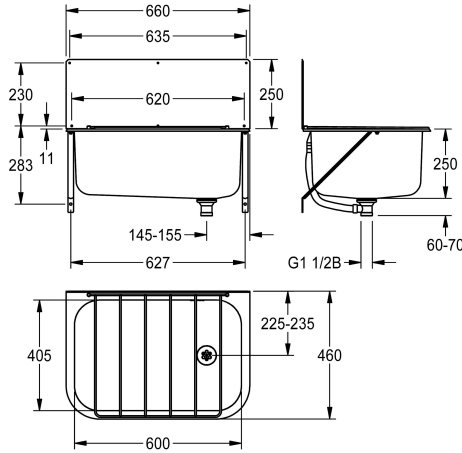

KWC SIRIUS
Multifunctionele uitgietbak

Modell-Linie: SIRIUS | SIRX355 | 2000103647 | EAN/GTIN: 7612982004001
Wastroggen en uitgietbakken | Multifunctionele wasbakken

Artikelnummer

2000103647
Afmetingen 660 x 500 x 460 mm (B x H x D)

Multifunctionele uitgietbak voor wandmontage, van roestvrij staal, oppervlak zijdemat, materiaaldikte 1,5 mm, naadloos ingelaste bak met afgeronde randen. Zonder kraanvlak, met opklapbaar emmerrooster en spatwand (660 x 250 mm), afvoer rechts in het midden, afvoer- en overloopgarnituur DN 40, met overloop, met

opstaande rand (20 mm) aan achterzijde. Met ophangbeugels, inclusief bevestigingsmateriaal.

Afmetingen 660 x 250 x 460 mm (B x H x D)
Afmetingen bak 600 x 250 x 405 mm (B x H x D)

Technical Data

Spritzschutzhöhe	250 mm
Beckenposition	mittig
Beckendesign	runde Ecken
Becken: Höhe	250 mm
Oberflächenbehandlung des Beck	seidenmatt
Becken: Tiefe	405 mm
Becken: Breite	600 mm
Bürsten	ohne Bürsten
Abtropffläche oder Ablage	nein
Rost	klappbar
Rostmaterial	Edelstahl
Material	Edelstahl
Materialtyp	1.4301 Chromnickelstahl V2A
Materialtyp Rost	1.4301 Chromnickelstahl V2A
Materialstärke	1.5 mm
Anzahl der Abläufe	1
Abgangsgröße	G 1 1/2 B
Gesamttiefe	460 mm
Gesamthöhe	250 mm
Gesamtbreite	660 mm
Überlauf	ja
Schwallrand	nein
Riffelung	nein
Überlaufkanal	ja

KWC SIRIUS
Multifunctionele uitgietbak

Modell-Linie: SIRIUS | SIRX355 | 2000103647 | EAN/GTIN: 7612982004001
Wastroggen en uitgietbakken | Multifunctionele wasbakken

Rückwand	ja
Schlamm-sammelbehälter	nein
Schlammfangkorb	nein
Oberflächenbehandlung	seidenmatt
Armaturenbank	nein
Art der Montage	Wandmontage
Typ des Mehrzweckbecken	Mehrzweckbecken
Anzahl der Waschplätze	1
Position Ablauf	rechts mittig
Ausladung Ablauf	230 mm
Ablaufgarnitur inklusive	ja
Durchmesser Ablaufbohrung	DN 40