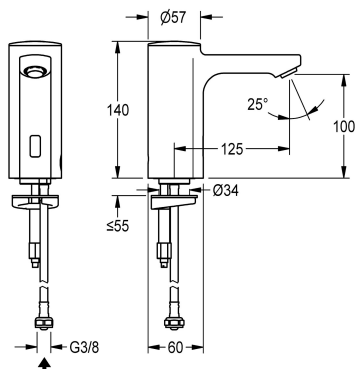

#### Artikelnummer

2030027922

2030039435

Uitvoering met perlator met geïntegreerde debietregelaar 3,0 l/min

#### Volumenstrom bei 3 bar

0.08 l/s

0.05 l/s

F5E elektronische wastafelkraan DN 15, opto-elektronisch gestuurd. Voor aansluiting op voorgemengd warm of koud water met behulp van slang en zeef. Besturingselektronica, magneetventiel, 6 V lithium-batterij (CR-P2) en sensor in volledig metalen behuizing, messing gepolijst verchromd. Diefstalbestendige perlator, bouwvorm SLIM, met geïntegreerde