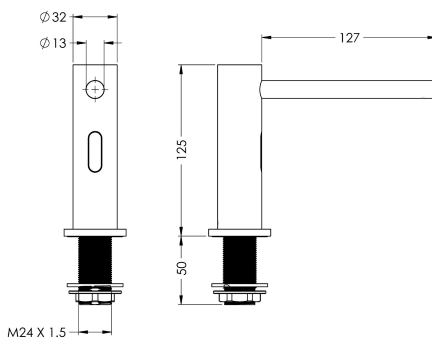

KWC

Elektronischer Seifenspenderauslauf zur Waschtischmontage

Modell-Linie: DVS | SD99-010 | 2030039038 | EAN/GTIN: 7612982243226
Accessoires | Seifenspender

Artikel-Nummer

2030039038

2030054678

mit vernickelt gebürsteter Oberfläche

Oberflächenbehandlung

verchromt

gebürstet

Elektronischer Seifenspenderauslauf zur Waschtischmontage, opto-elektronisch gesteuert, zum Anschluss an bestimmungsgemäße Einheit zur Vorwandmontage. Bestehend aus Vorratsbehälter für Flüssigseife, Spannungsversorgung und Pumpeneinheit mit Einstellmöglichkeit von 4 unterschiedlichen Seifenabgabemengen pro Sensorauslösung. Sensor im