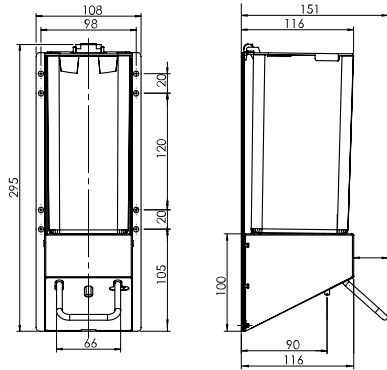

Bahnspender 2 FR

Maße in mm - Dimensions in mm

Referenties

treinen, stations

Gebruiksvoorbeelden

wasruimtes, toiletten

Technische gegevens

Type van dispenser:	navulbare dispenser
Behuizing:	roestvrij staal, gepolijst
Vulhoeveelheid (ml):	1200 ml
Doseerpomp:	duurzaam plastic zeepompje
Dosering:	1,5 ml/slag
Vulmateriaal:	vloeibare zeep (zonder schuurmiddelen), ontsmettingsmiddel
Kijkvenster:	zonder kijkvenster
Met lekbak:	nee
Brandvertragende pomp:	ja
Brandvertragende refillcontainer:	ja
Brandvertragende kap:	nee
Wandhouder:	met geïntegreerd achterpaneel
Montage:	wandmontage met 4 schroeven en pluggen, voor montage van achteruitkijkspiegel/kast
Schoonmaken:	handmatig desinfecteren door afvegen, niet geschikt voor afwasmachine, niet autoclaveerbaar
Garantie:	5 jaar
Afmetingen (B x H x D) in mm:	108x295x151
Opmerking:	Controleer voor gebruik van nieuwe producten altijd de compatibiliteit van het product en het dispensersysteem om een perfecte werking te garanderen.