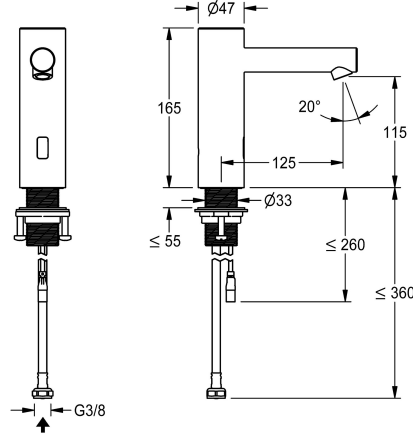

**KWC F7E**  
Elektronische wastafelkraan

Modell-Linie: F7 | F7EV1001 | 3600001255 | EAN/GTIN: 7612987600413  
Kranen | Elektronische kranen

**Artikelnummer**

**3600001255**

F7E Wastafelkraan DN 15 voor wastafels, opto-elektronisch gestuurd. Voor aansluiting op voorgemengd warm of koud water met behulp van slang en zeef. Besturingselektronica, magneetventiel en sensor in chroomnikkelstalen behuizing, geborsteld oppervlak, uitloophoogte 115 mm en uitloosprong 125 mm. In hoek verstelbare en diefstalbestendige perlator met geïntegreerde debietregelaar 5,7 l/min. Geactiveerde hygiënische spoeling 24 uur na laatste bediening, veiligheidsuitschakeling bij continue reflectie en opslag van statistische gegevens. Met de