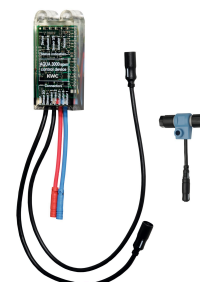

KWC F7E
Elektronische wastafelkraan

Modell-Linie: F7 | F7EV1002 | 3600001258 | EAN/GTIN: 7612987600437
Kranen | Elektronische kranen

Artikelnummer

3600001255

3600001258

F7E Wastafelkraan DN 15 voor wastafels, opto-elektronisch gestuurd. Voor aansluiting op voorgemengd warm of koud water met behulp van slang en zeef. Besturingselektronica, magneetventiel en sensor in chroomnikkelstalen behuizing, geborsteld oppervlak, uitloophoogte 245 mm en uitloopsprong 180 mm. In hoek verstelbare en diefstalbestendige perlator met geïntegreerde debietregelaar 5,7 l/min. Geactiveerde hygiënische spoeling 24 uur na laatste bediening, veiligheidsuitschakeling bij continue reflectie en opslag van statistische gegevens. Met de

KWC F7E

Elektronische wastafelkraan

Modell-Linie: F7 | F7EV1002 | 3600001258 | EAN/GTIN: 7612987600437
Kranen | Elektronische kranen

Sicherheitsabschaltung	ja
Schallschutz	nein
Auslauf	fest
Oberflächenbehandlung Armatur	gebürstet
Oberflächenveredelung Armatur	gebürstet
Temperaturanschlag	nein
Thermische Desinfektion	nein
mit Trafo/Netzteil	nein
Art der Montage	Armaturenbohrung
Art der Bedienung	Sensorbetätigung
Typ des Sensors	opto-elektronischer Sensor
Art der Wascharmatur	Standarmatur
Wasseranschluss	Schlauch (Verschraubung)
Akzentfarbe	ohne
Grundfarbe	Edelstahl

3600002062
ACEX9022

Optionele toebehoren

Bidirectionele afstandsbediening

2030036654

C-module

3600001331

C-module voor wandinbouw

3600010734

Elektronische module EM5 met ID 02140

3600004311

KWC F7E
Elektronische wastafelkraan

Modell-Linie: F7 | F7EV1002 | 3600001258 | EAN/GTIN: 7612987600437
Kranen | Elektronische kranen

ACEX9005

ACEX9020

ACEX9025