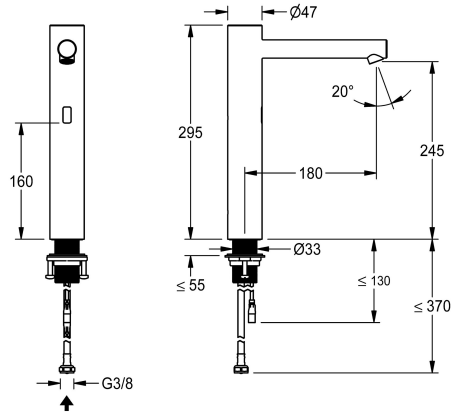

KWC F7E
Elektronische wastafelkraan

Modell-Linie: F7 | F7EV1002 | 3600001258 | EAN/GTIN: 7612987600437
Kranen | Elektronische kranen

Artikelnummer

3600001255

3600001258

F7E Wastafelkraan DN 15 voor wastafels, opto-elektronisch gestuurd. Voor aansluiting op voorgemengd warm of koud water met behulp van slang en zeef. Besturingselektronica, magneetventiel en sensor in chroomnikkelstalen behuizing, geborsteld oppervlak, uitloophoogte 245 mm en uitloopsprong 180 mm. In hoek verstelbare en diefstalbestendige perlator met geïntegreerde debietregelaar 5,7 l/min. Geactiveerde hygiënische spoeling 24 uur na laatste bediening, veiligheidsuitschakeling bij continue reflectie en opslag van statistische gegevens. Met de