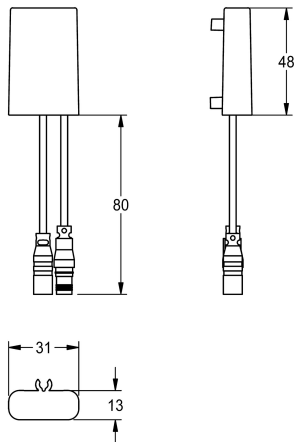

**KWC**  
C-module

**Modell-Linie: PROF-WIRELESS | ACEX9020 | 3600001331 | EAN/GTIN: 7612987600598**  
Aqua 3000 open Watermanagementsysteem | Accessoires voor watermanagement

**Artikelnummer**

**3600001331**  
C-module