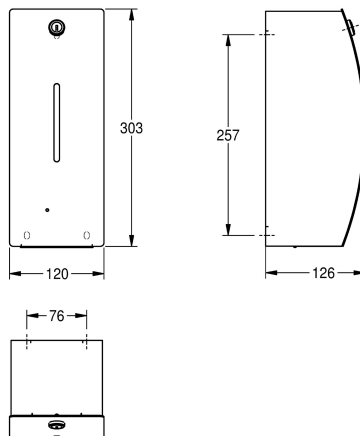

**KWC STRATOS**  
Elektronische zeepdispenser

Modell-Linie: STRATOS | STR625 | 3600008887 | EAN/GTIN: 7612987159904  
Accessoires | Zeepverdelers

**Artikelnummer**

**3600008887**

Afmetingen 120 x 303 x 126 mm (B x H x D)

geschikt voor vloeibare zeep of lotion, zeepreservoir van 800 ml, zeepafgifte afhankelijk van de gebruikte zeep tussen 0,6 en 1,1 ml, montagehoogte minimaal 300 mm boven de wastafel of het tafelblad, inclusief bevestigingsmateriaal.

Afmetingen 120 x 303 x 126 mm (B x H x D)

**Technical Data**

Vulhoeveelheid

800

Vul hoeveelheid verkoopseenheid

ml

Slot

Cylinderslot

Totale diepte

126 mm

Totale hoogte

303 mm

Totale breedte

120 mm

Oppervlakafwerking

Zijdeglaans