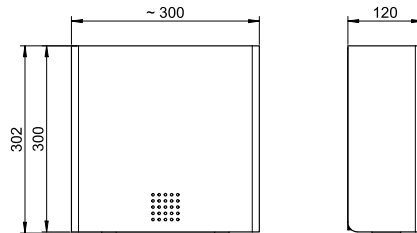

ART. PU-100 / DP-100 / AN-100 / WI-100 / SF-100 / ME-100 / KU-100 / BR-100 / LL-100 / AB-100

Paper towel dispenser
Papierhandtuchspender

approx. 550 sheet, 302mm height
ca. 550 Blatt, 302 mm Höhe

Mounting video
Montage Video