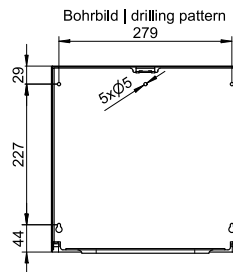

Filling video
Video Befüllung