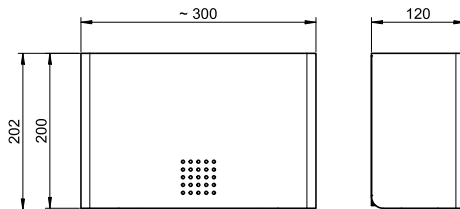

ART. PU-101 / DP-101 / AN-101 / SF-101 / ME-101 / KU-101 / BR-101 / LL-101 / AB-101

## Paper towel dispenser *Papierhandtuchspender*

approx. 350 sheet, 202mm height  
*ca. 350 Blatt, 202 mm Höhe*

Mounting video  
*Montage Video*

Filling video  
*Video Befüllung*

Only the PROOX key supplied may be used for opening.  
*Zum Öffnen darf ausschließlich der mitgelieferte PROOX-Schlüssel verwendet werden.*