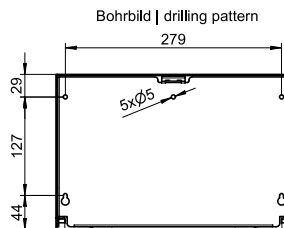

ART. PU-101 / DP-101 / AN-101 / SF-101 / ME-101 / KU-101 / BR-101 / LL-101 / AB-101

## Paper towel dispenser *Papierhandtuchspender*

approx. 350 sheet, 202mm height  
*ca. 350 Blatt, 202 mm Höhe*

Mounting video  
*Montage Video*

Filling video  
*Video Befüllung*

Only the PROOX key supplied may be used for opening.  
*Zum Öffnen darf ausschließlich der mitgelieferte PROOX-Schlüssel verwendet werden.*