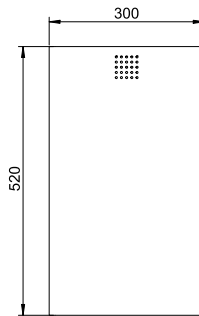

ART. PU-200 / DP-200 / AN-200 / WI-200 / SF-200 / ME-200 / KU-200 / BR-200 / LL-200 / AB-200

Waste bin *Abfallbehälter*

approx. 31 l, 300mm width
ca. 31 L, 300 mm Breite

Mounting video
Montage Video

Bohrbild | drilling pattern