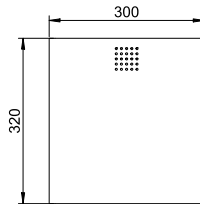

ART. PU-230 / DP-230 / AN-230 / SF-230 / ME-230 / KU-230 / BR-230 / LL-230 / AB-230

Waste bin Abfallbehälter

approx. 14 l, 300mm width
ca. 14 L, 300 mm Breite

Mounting video
Montage Video

Bohrbild | drilling pattern