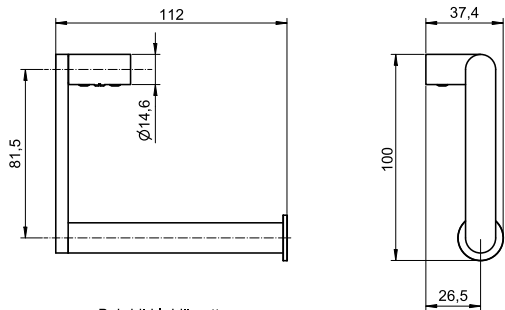

ART. PU-380 / WI-380 / DP-380 / SF-380 / ME-380 / KU-380 / BR-380 / AN-380 / LL-380 / AB-380

Single toilet roll holder
Einfacher WC-Rollenhalter

Mounting video
Montage Video

Bohrbild | drill pattern