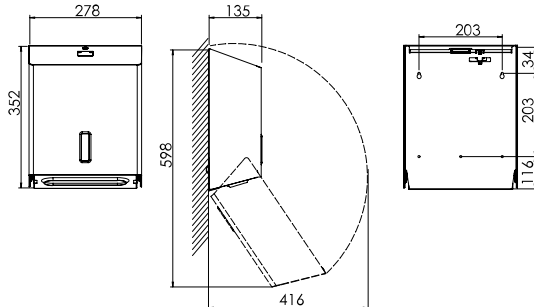

STP PTU 31

Maße in mm - Dimensions in mm

Referenties

luchthavens, stations, scholen, kleuterscholen, hotels, gastronomie, commerciële keukens, voedselverwerking, correctiecentra, beurzen, congrescentra, winkelcentra, fitness- en sportcentra, industrie, laboratoria, administraties

Gebruiksvoorbeelden

wasruimtes, toiletten, baden, verpleeg- en onderzoekskamers, keukens, productiefaciliteiten

Technische gegevens

| | |
|-------------------------------|---|
| Behuizing: | roestvrij staal, gepolijst met anti-vingerafdruklaag (Steel Touch) |
| Achterpaneel: | roestvrij staal |
| Vulhoeveelheid (vellen): | ca. 500-600 vellen |
| Papiersoort: | c-vouw, laagjesvouw, Z-vouw, ZZ-vouw, V-vouw, zigzag, multi- en intervouw |
| Kijkvenster: | met kijkvenster |
| Slot: | SanTRAL anti-vandalisme slot, kunststof |
| Montage: | wandmontage met 4 schroeven en pluggen |
| Schoonmaken: | handmatig desinfecteren door afvegen, niet geschikt voor afwasmachine, niet autoclaveerbaar |
| Garantie: | 5 jaar |
| Nettogewicht: | 3.04 kg |
| Afmetingen (B x H x D) in mm: | 278x352x134 |
| Opmerking: | Controleer voor gebruik van nieuwe producten altijd de compatibiliteit van het product en het dispensersysteem om een perfecte werking te garanderen. |