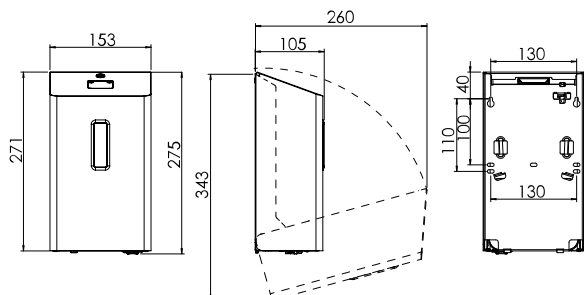

UDU 5 X10 Touchless

Maße in mm - Dimensions in mm

Referenties

luchthavens, stations, scholen, kleuterscholen, hotels, gastronomie, commerciële keukens, voedselverwerking, correctiecentra, beurzen, congrescentra, winkelcentra, fitness- en sportcentra, industrie, laboratoria, administraties

Gebruiksvoorbeelden

wasruimtes, toiletten, baden, verpleeg- en onderzoekskamers, keukens, productiefaciliteiten, entree

Technische gegevens

Type van dispenser:	navulbare dispenser
Behuizing:	roestvrij staal, gepolijst met anti-vingerafdruklaag (Steel Touch)
Achterpaneel:	roestvrij staal
Vulhoeveelheid (ml):	600 ml
Doseerpomp:	duurzaam plastic zeeppompje
Dosering:	0,6 / 1,0 / 1,4 ml/slag
Vulmateriaal:	vloeibare zeep (zonder schuurmiddelen), alco-gel
Bedrijfsmodus:	contactloos
Type aandrijving:	batterijen
Kijkvenster:	met kijkvenster
Met lekbak:	nee
Slot:	SanTRAL anti-vandalisme slot, kunststof
Batterij:	4x alkaline D-batterijen, 1,5 V, vervangbaar, niet oplaadbaar
Aanbevolen batterij:	DURACELL ULTRA POWER D, VARTA 4020 (INDUSTRIAL), VARTA 4120, VARTA 4720
Montage:	wandmontage met 4 schroeven en pluggen, aanbevolen afstand tot wastafel minstens 20 cm
Schoonmaken:	handmatig desinfecteren door afvegen, niet geschikt voor afwasmachine, niet autoclaveerbaar
Garantie:	5 jaar
Nettogewicht:	2.29 kg
Afmetingen (B x H x D) in mm:	153x275x105
Opmerking:	Controleer voor gebruik van nieuwe producten altijd de compatibiliteit van het product en het dispensersysteem om een perfecte werking te garanderen.