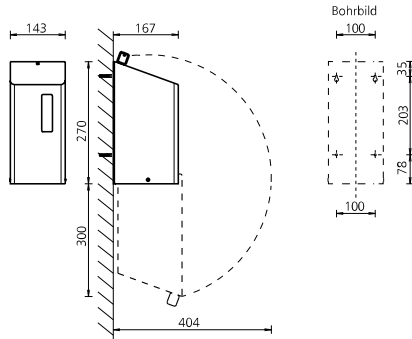

SRU 2

Maße in mm - Dimensions in mm

Referenties

luchthavens, stations, scholen, kleuterscholen, hotels, gastronomie, commerciële keukens, voedselverwerking, correctiecentra, beurzen, congrescentra, winkelcentra, fitness- en sportcentra, industrie, laboratoria, administraties

Gebruiksvoorbeelden

toiletten

Technische gegevens

Behuizing:	roestvrij staal, gepolijst met anti-vingerafdruklaag (Steel Touch)
Vulhoeveelheid (toiletpapier):	2 systeempapierrollen (roldiameter max. 135 mm, rolbreedte 100 mm, geleidepen diameter 12-21 mm)
De papierrol vervangen:	Automatische afgifte van de tweede rol zodra de eerste op is met kijkvenster
Kijkvenster:	met kijkvenster
Slot:	SanTRAL anti-vandalisme slot, kunststof
Montage:	wandmontage met 4 schroeven en pluggen
Schoonmaken:	handmatig desinfecteren door afvegen, niet geschikt voor afwasmachine, niet autoclaveerbaar
Garantie:	5 jaar
Nettogewicht:	1.6 kg
Afmetingen (B x H x D) in mm:	143x270x167
Opmerking:	Controleer voor gebruik van nieuwe producten altijd de compatibiliteit van het product en het dispensersysteem om een perfecte werking te garanderen.