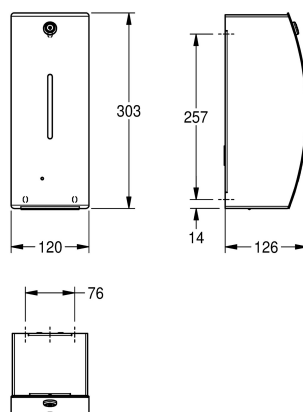

KWC STRATOS

Electronic disinfectant dispenser for wall mounting

Modell-Linie: STRATOS | STR627 | 3600008861 | EAN/GTIN: 7612987159614

Accessories | Disinfectant dispenser

Article Number

3600008861

STRATOS electronic disinfectant dispenser for wall mounting

STRATOS electronic disinfectant dispenser for wall mounting, stainless steel, surface satin finished, material thickness 1.5 mm, curved front with inspection window and operating instruction, cylinder lock with key, with non-contact opto-electronically controlled proximity sensor, LED indicator for low battery status, requires six 1.5 V (=9 V) AA batteries, suitable for liquid hand

sanitiser or lotion, 800 ml refill container, dispenses between 0.6 and 1.1 ml depending on the product used, mounting height at least 300 mm above the washbasin or tabletop, mounting materials included.

Dimensions 120 x 303 x 126 mm (W x H x D)

Technical Data

Füllmenge	800
Füllmenge ME	ml
Schloss	Zylinderschloss
Material	Edelstahl
Materialtyp	1.4301 Chromnickelstahl V2A
Materialstärke	1.5 mm
Anzahl Batterien	6
Gesamttiefe	126 mm
Gesamthöhe	303 mm
Gesamtbreite	120 mm
Oberflächenbehandlung	seidenmatt
Batterietyp	AA Mignon Batterie 1,5 V
Art des Verbrauchsmaterials	Desinfektionsmittel
Art der Befestigung	geschraubt
Art der Montage	Wandmontage
Art der Bedienung	Sensorbetätigung
Typ des Seifentanks/-pumpe	integrierter, nachfüllbarer Ta

Optional Accessories