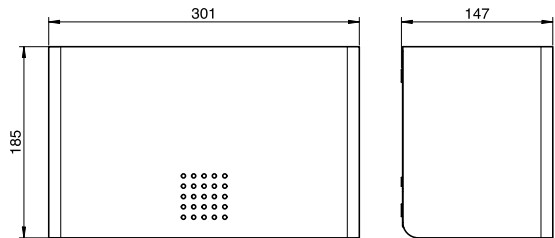

ART. PU-010 / DP-010 / AN-010 / SF-010 / ME-010 / KU-010 / BR-010 / LL-010 / AB-010

Elektr. Händetrockner
Electr. hand dryer

301 mm Breite
301mm width

Montage Video
Mounting video

Bohrbild I drilling pattern