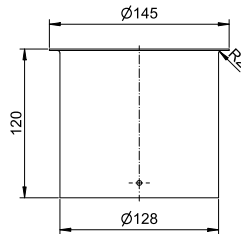

## Abwurfhülse Circular waste chute

120 mm Höhe, 145 mm Durchmesser  
120mm height, 145mm diameter

Montage Video  
Mounting video

Montageklammern / Mounting Bracket