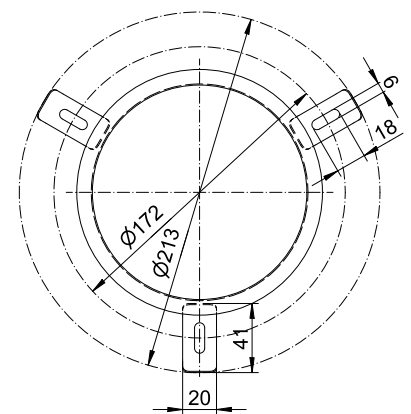

ART. SF-280

Abwurfhülse

Abwurfhülse, weiß, 120 mm Höhe, 145 mm Durchmesser

Abwurfhülse für Waschtischeinbau von oben oder unten. Edelstahl, Oberfläche weiß pulverbeschichtet in RAL 9016 verkehrsweiß mit Feinstruktur. 1,2 mm Materialstärke. Mit gebördeltem Rand. Inkl. Montagetaschen und Edelstahlschrauben.

Montageklammern / Mounting Bracket

Montage Video