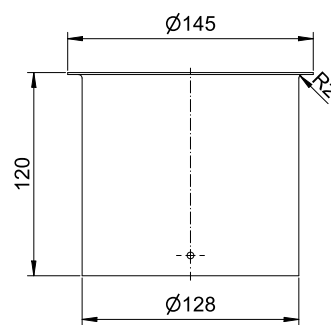

ART. SF-280

Abwurfhülse

Abwurfhülse, weiß, 120 mm Höhe, 145 mm Durchmesser

Abwurfhülse für Waschtischeinbau von oben oder unten. Edelstahl, Oberfläche weiß pulverbeschichtet in RAL 9016 verkehrsweiß mit Feinstruktur. 1,2 mm Materialstärke. Mit gebördeltem Rand. Inkl. Montagetaschen und Edelstahlschrauben.