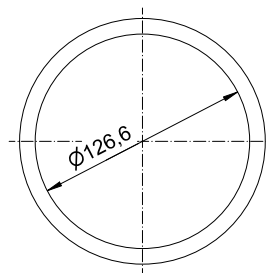

ART. SF-280

Abwurfhülse

Abwurfhülse, weiß, 120 mm Höhe, 145 mm Durchmesser

Abwurfhülse für Waschtischeinbau von oben oder unten. Edelstahl, Oberfläche weiß pulverbeschichtet in RAL 9016 verkehrsweiß mit Feinstruktur. 1,2 mm Materialstärke. Mit gebördeltem Rand. Inkl. Montagetaschen und Edelstahlschrauben.