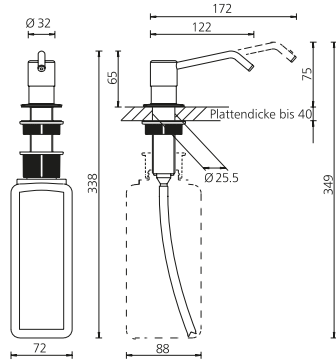

# WTT 12

Dispenser voor het doseren van vloeibare zeep, voor  
wastafelinstallatie  
Artikelnr. 297700

**OPHARDT**  
HYGIENE

OPHARDT HYGIENE-TECHNIK GmbH  
Lindenau 27 | 47661 Issum | Duitsland  
Tel.: +49 (0) 28 35 18-10 | Fax +49 (0) 28 35 18-77  
planer@ophardt.com | www.ophardt.com

WTT

Maße in mm - Dimensions in mm

## Technische gegevens

Type van dispenser:	navulbare dispenser
Behuizing:	roestvrij staal, gepolijst
Vulhoeveelheid (ml):	1000 ml
Doseerpomp:	duurzaam plastic zeerpompje
Dosering:	1,5 ml/slag
Vulmateriaal:	vloeibare zeep (zonder schuurmiddelen), alco-gel
Uitlaatpijp:	korte uitlaatpijp
Montage:	in werkbladen en wastafels met een werkbladdikte tot 40 mm, gatdiameter 30-35 mm
Schoonmaken:	handmatig desinfecteren door afvegen, niet geschikt voor afwasmachine, niet autoclaveerbaar
Garantie:	5 jaar
Nettogewicht:	0.11 kg
Afmetingen (B x H x D) in mm:	32x65x122
Opmerking:	Controleer voor gebruik van nieuwe producten altijd de compatibiliteit van het product en het dispensersysteem om een perfecte werking te garanderen.